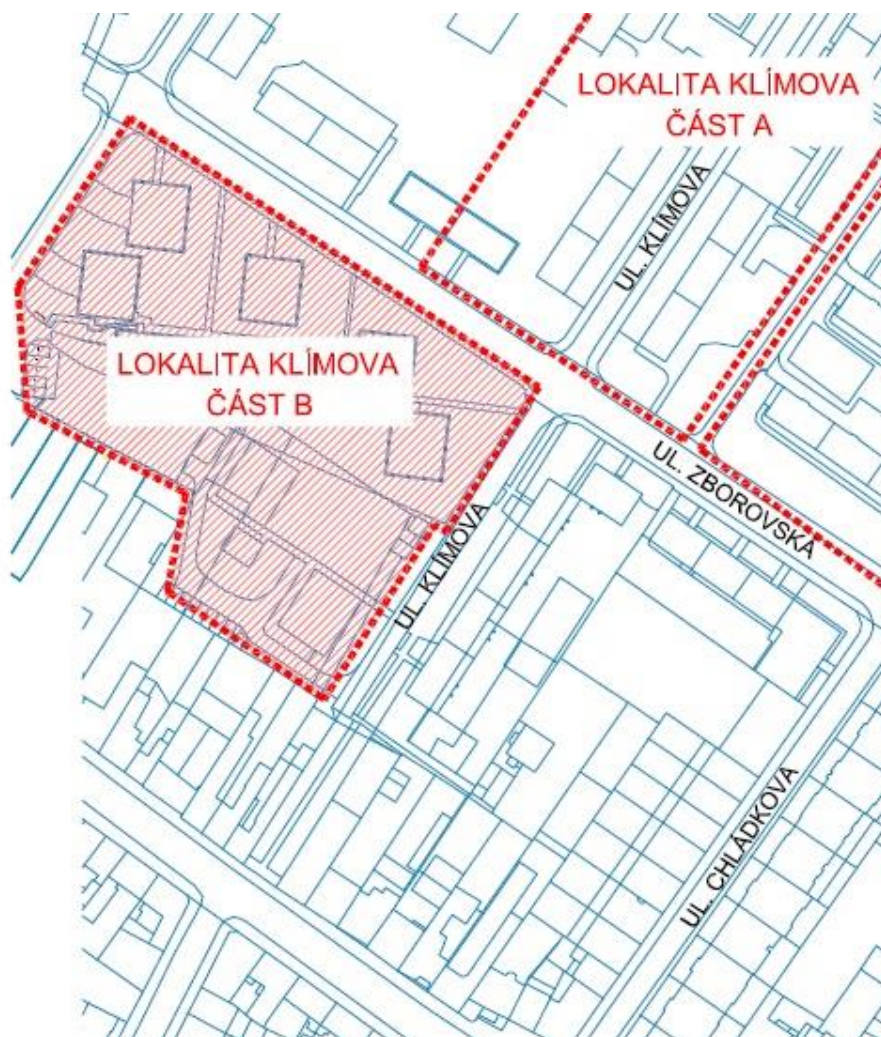

Úprava a dosadba vegetace na ulici Klímová v MČ Brno – Žabovřesky, část B

Městská část Brno- Žabovřesky prostřednictvím Magistrátu města Brna, Odboru implementace evropských fondů MMB (OIEF) získala dotaci z Operačního programu Životní prostředí na projekt „**Úprava a dosadba vegetace na ulici Klímová v MČ Brno – Žabovřesky, část B**“ s tím, že MČ Brno-Žabovřesky – nositel projektu, podílí se na financování akce částkou ve výši 50% rozdílu mezi poskytnutou dotací a skutečnou cenou projektu, sleduje průběh realizace akce po odborné stránce, spravuje a udržuje realizované opatření. Realizace projektu umožní efektivní provádění údržby, zlepší kvalitu veřejných prostor.

V listopadu 2017 proběhlo předání plochy a samotné zahájení realizace projektu je plánováno na leden 2018. Práce budou zahájeny kácením dřevin, které byly označeny jako provozně nebezpečným a neperspektivní. Kácení dřevin bude probíhat v době vegetačního klidu. Následně bude provedena revitalizace travnatých ploch vč. výsadby cibulovin a dosadba stromů a keřů. Předpokládané ukončení prací je plánováno do konce roku 2018. Po realizaci bude probíhat po dobu tří let následná péče o vysazené dřeviny. Současně s následnou péčí a po jejím ukončení bude MČ Brno – Žabovřesky po dobu 10 let zajišťovat udržitelnost výstupů projektu